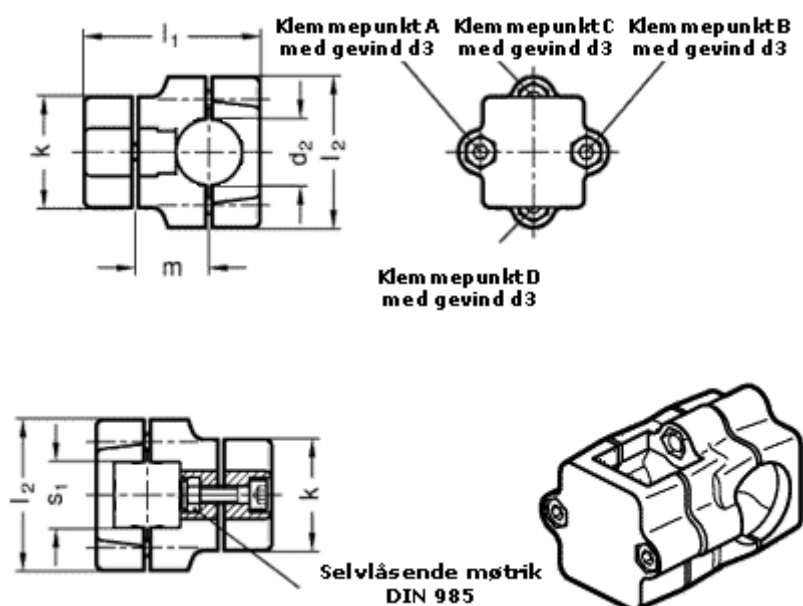

Varenummer: 20134V40B40762SW
Beskrivelse: E+G Kryds forbinder
GN134-V40-B40-76-2-SW

Mål

d2	= 40
d3	= M10
k	= 76
l1	= 125.0
l2	= 98
m	= 55.0
s1	= 40

Vippehåndtag = GN 911-M10-55 skal bestilles separat